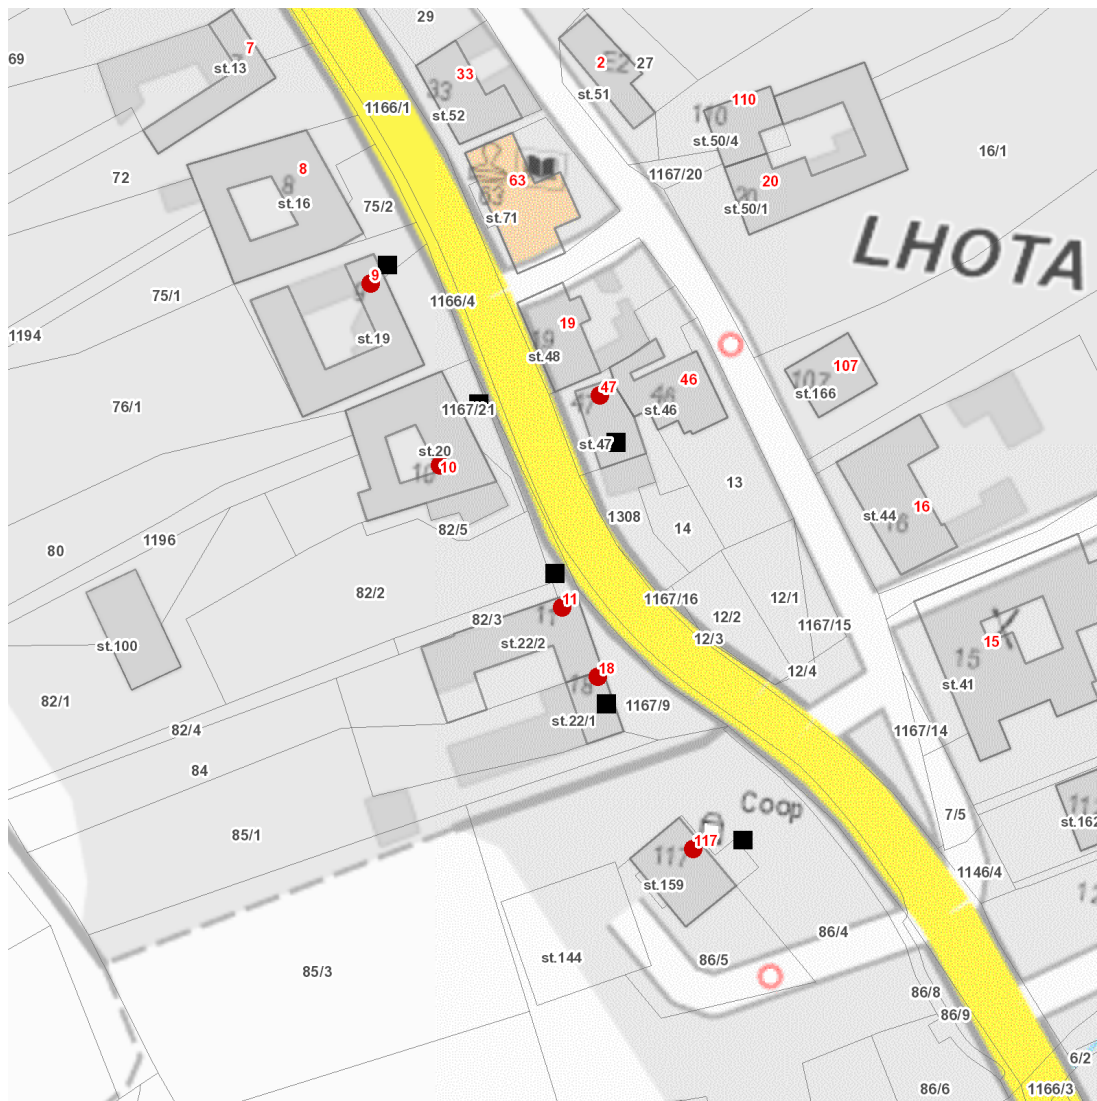

dne **20. 4. 2023** od **8:00** do **10:00** hodin

Plánovaná odstávka zahrnuje tyto lokality:

Lhota (okres Přerov)

č. p. 9, 10, 11, 18, 47, 117

UPOZORNĚNÍ

Dotčené zařízení distribuční soustavy je nutné i v době odstávky považovat za zařízení pod napětím, a proto vás žádáme o dodržení všech zásad bezpečnosti a provedení opatření potřebných k zamezení případných škod na zdraví a majetku. | Provozovatelé výroben elektřiny jsou povinni zajistit přerušení dodávky elektřiny z výroby do vypnutého úseku distribuční soustavy.

dne 20. 4. 2023 od 8:00 do 10:00 hodin**Orientační mapový podklad odstávkou dotčených lokalit****VYSVĚTLIVKY**

- – adresy dotčené odstávkou elektřiny
- – místa připojení k elektrické síti dotčená odstávkou

INFORMACE ZASLÁNA

IDDS: 453edsk (Obec Lhota)