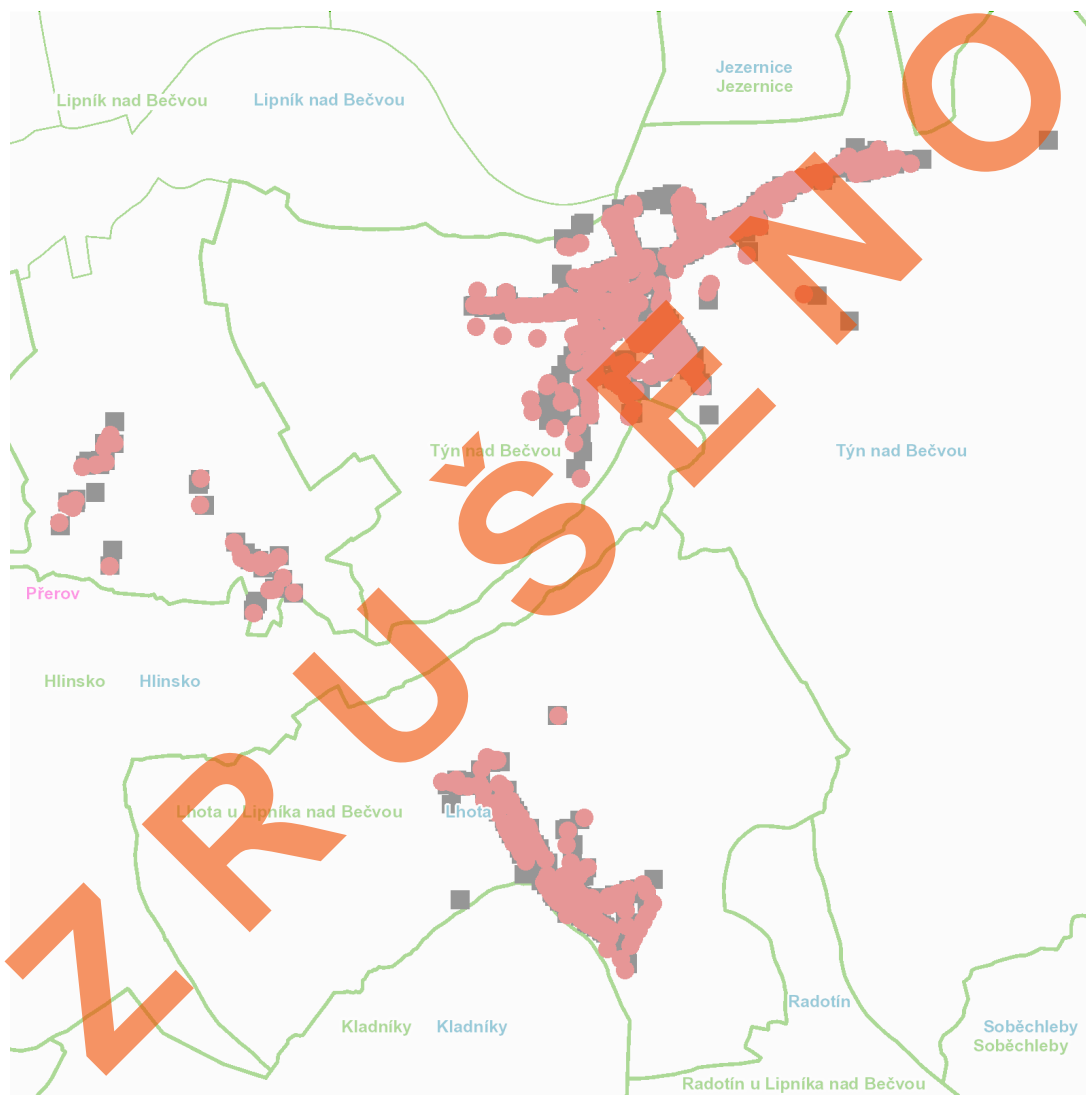

**U Bečvy: č. p.** 365

**U Strouhy: č. p.** 54, 64, 188

**Za Hřbitovem: č. ev.** 806

**Záhorská: č. p.** 8, 76, 97, 102, 112, 116, 121, 125, 164, 169, 179, 186, 192, 228, 246, 250, 253, 268, 277, 278, 284, 289, 290, 291, 293, 297, 306, 323, 324, 328, 335, 337, 341, 356, 358; **č. ev.** 751

ZRUŠENO

---

---

**dne 6. 4. 2021 od 8:00 do 13:30 hodin****Orientační mapový podklad odstávkou dotčených lokalit****VYSVĚTLIVKY**

- – adresy dotčené odstávkou elektřiny
- – místa připojení k elektrické síti dotčená odstávkou

**INFORMACE ZASLÁNA**

IDDS: 453edsk (Obec Lhota)

IDDS: 6pxbwa9 (Město Lipník nad Bečvou)

IDDS: 77ibvpt (Obec Týn nad Bečvou)